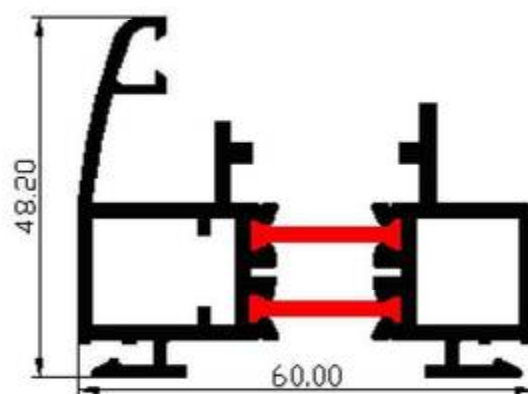

Alu Design System

3000

PETIT DORMANT PLAT

3010

PETIT DORMANT PORTE D'ENTRÉE DOUBLE CLIPS

3020

PETIT DORMANT PORTE D'ENTRÉE
COUVRE-JOINT INTÉGRÉ

INDISPONIBLE