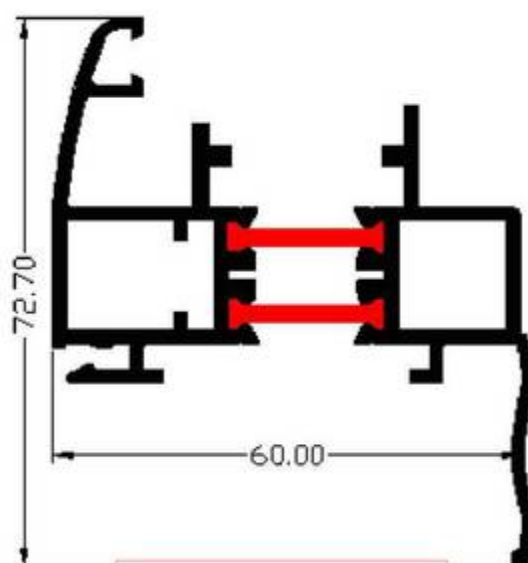

Alu Design System

3000

PETIT DORMANT PLAT

3010

PETIT DORMANT PORTE D'ENTRÉE DOUBLE CLIPS

3020

PETIT DORMANT PORTE D'ENTRÉE
COUVRE-JOINT INTÉGRÉ

INDISPONIBLE