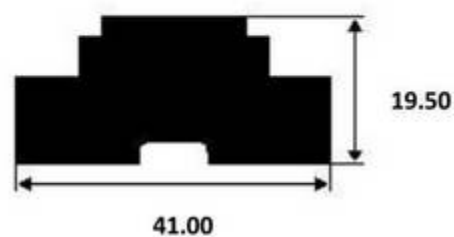

PORTE BROSSE

3400

SEUIL PORTE D'ENTRÉE
50mm

3500

SEUIL HANDICAPÉ
20mm

3600

SUPPORT SEUIL

Alu Design System