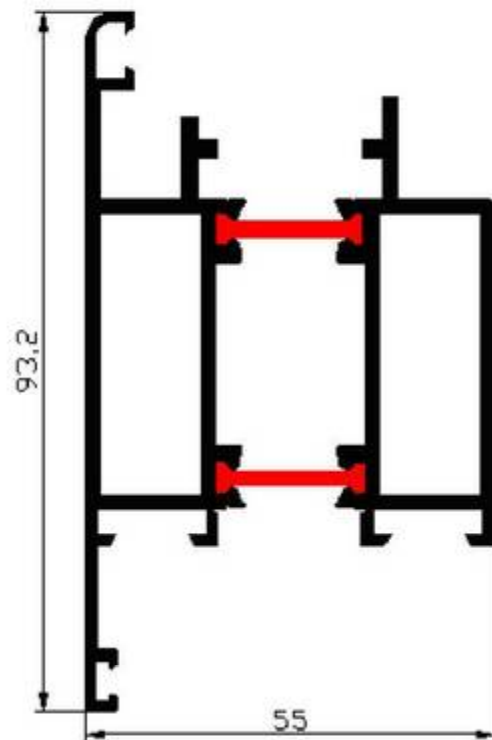

DORMANT PORTE d'ENTRÉE Clip Intérieur – Plat Extérieur

Alu Design System

3200

OUVRANT PORTE D'ENTRÉE EN Z

3210

OUVRANT PORTE D'ENTRÉE EN T

Alu Design System

3300

PORTE BROSSE

3400

SEUIL PORTE D'ENTRÉE
50mm

3500

SEUIL HANDICAPÉ
20mm

3600

SUPPORT SEUIL

Alu Design System