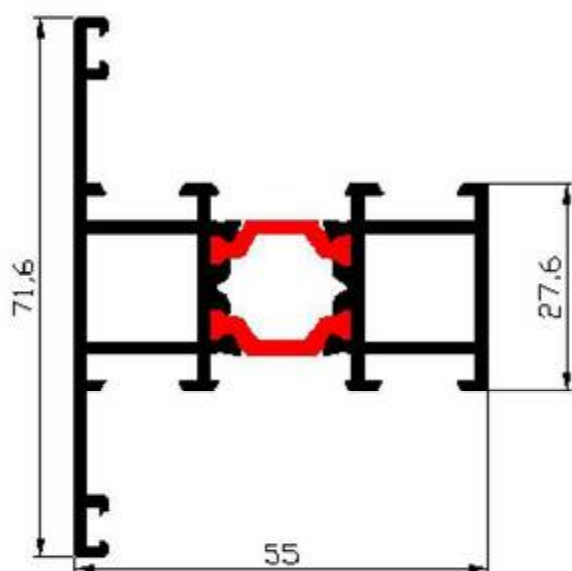

PORTE BROSSE

3400

SEUIL PORTE D'ENTRÉE
50mm

3500

SEUIL HANDICAPÉ
20mm

3600

SUPPORT SEUIL

Alu Design System

3700

TRAVERSE PORTE D'ENTRÉE
72mm

3710

TRAVERSE PORTE D'ENTRÉE
84mm

3720

TRAVERSE PORTE D'ENTRÉE 104mm

Alu Design System

3730