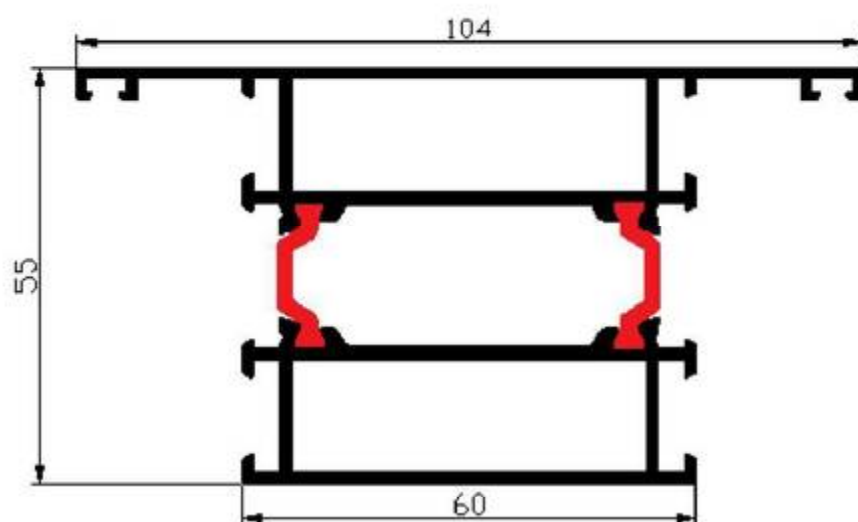

3700

TRAVERSE PORTE D'ENTRÉE
72mm

3710

TRAVERSE PORTE D'ENTRÉE
84mm

3720

TRAVERSE PORTE D'ENTRÉE 104mm

Alu Design System

3730

TRAVERSE PORTE D'ENTRÉE 144mm