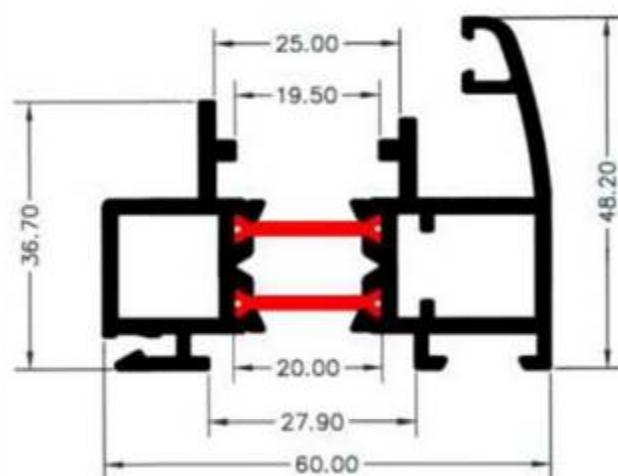

Alu Design System

3000

PETIT DORMANT PLAT

3010

PETIT DORMANT PORTE D'ENTRÉE DOUBLE CLIPS

3020

PETIT DORMANT PORTE D'ENTRÉE
COUVRE-JOINT INTÉGRÉ

INDISPONIBLE

3040

PETIT DORMANT PORTE D'ENTRÉE
Clip Intérieur - Plat Extérieur