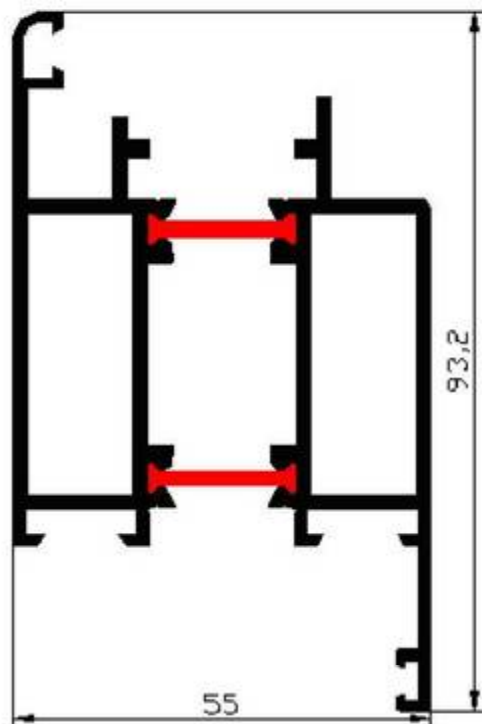

Alu Design System

3200

OUVRANT PORTE D'ENTRÉE EN Z