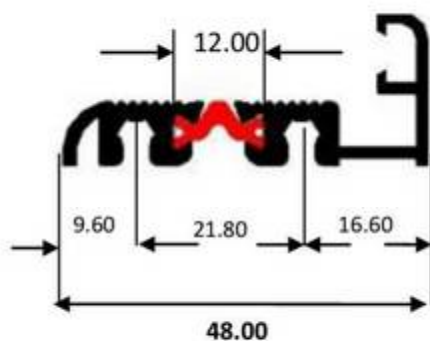

PORTE BROSSE

3400

SEUIL PORTE D'ENTRÉE
50mm

3500

SEUIL HANDICAPÉ
20mm

3600

SUPPORT SEUIL

Alu Design System

3700

TRAVERSE PORTE D'ENTRÉE
72mm

3710

TRAVERSE PORTE D'ENTRÉE
84mm

3720

TRAVERSE PORTE D'ENTRÉE 104mm

Alu Design System

3730