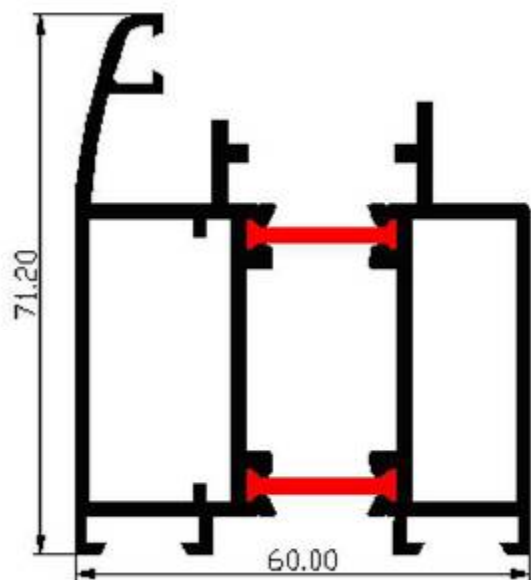

3040

PETIT DORMANT PORTE D'ENTRÉE
Clip Intérieur - Plat Extérieur

Alu Design System

3100

DORMANT PORTE d'ENTRÉE
PLAT

3110

DORMANT PORTE D'ENTRÉE
DOUBLE CLIPS

3140