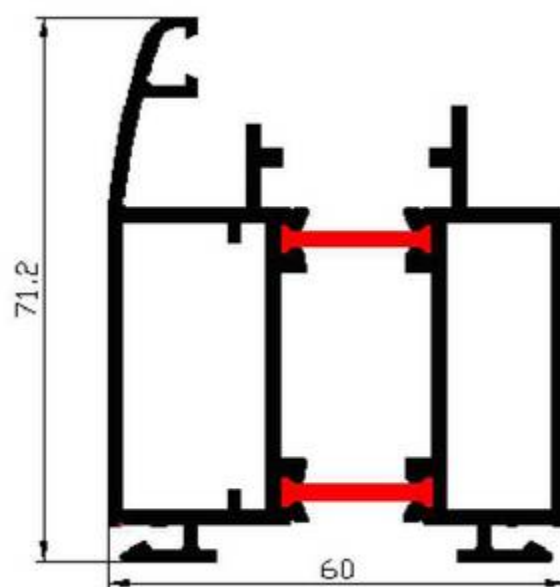

3040

PETIT DORMANT PORTE D'ENTRÉE
Clip Intérieur - Plat Extérieur

Alu Design System

3100

DORMANT PORTE d'ENTRÉE
PLAT

3110

DORMANT PORTE D'ENTRÉE
DOUBLE CLIPS

3140