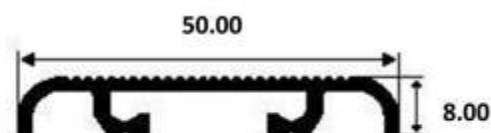

3400

SEUIL PORTE D'ENTRÉE
50mm