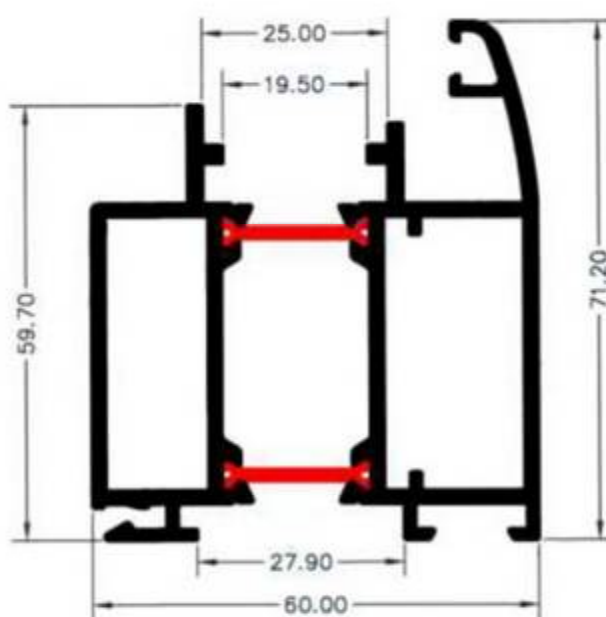

3140

DORMANT PORTE d'ENTRÉE Clip Intérieur – Plat Extérieur