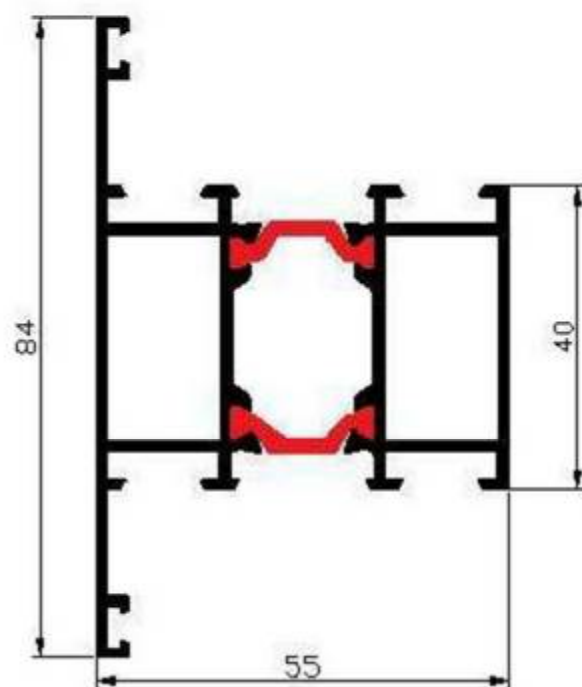

PORTE BROSSE

3400

SEUIL PORTE D'ENTRÉE
50mm

3500

SEUIL HANDICAPÉ
20mm

3600

SUPPORT SEUIL

Alu Design System

3700

TRAVERSE PORTE D'ENTRÉE
72mm

3710

TRAVERSE PORTE D'ENTRÉE
84mm

3720

TRAVERSE PORTE D'ENTRÉE 104mm

Alu Design System

3730

TRAVERSE PORTE D'ENTRÉE 144mm