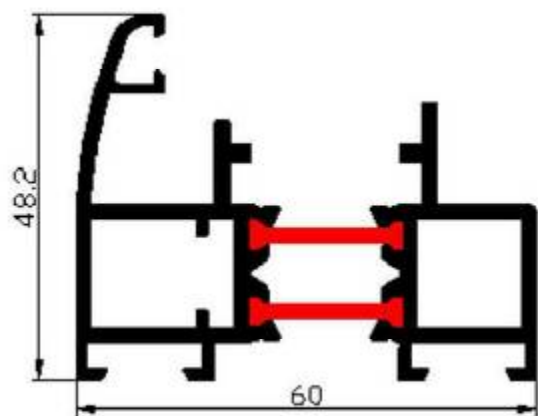

Alu Design System

3000

PETIT DORMANT PLAT