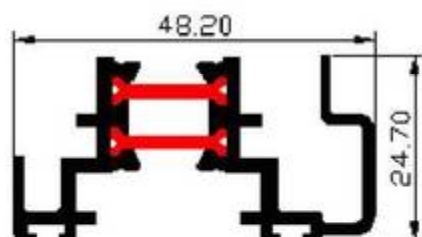

Alu Design System

3300

PORTE BROSSE